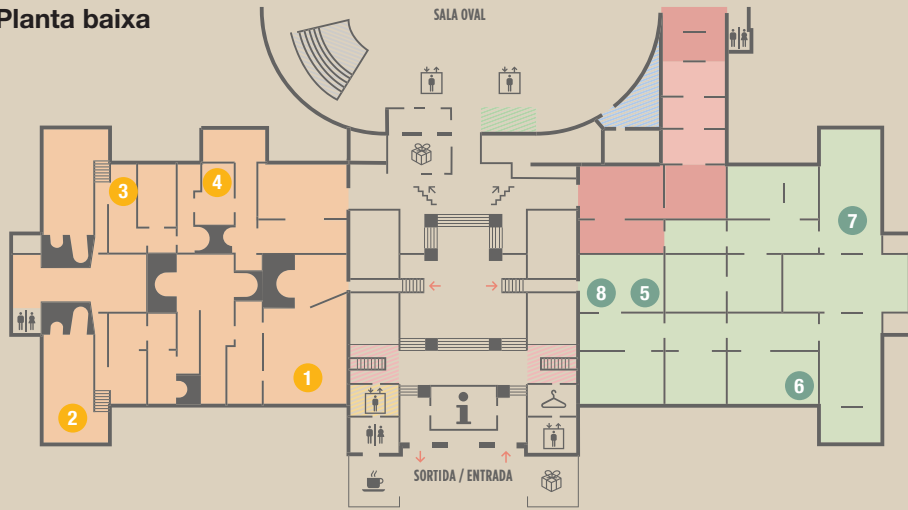

Planta baixa

Tria les obres que prefereixis. No cal que comencis per la número 1 perquè els comentaris no segueixen cap itinerari.

ROMÀNIC

- 1**
Lapidació de sant Esteve
Cat. 20, 21, 22.30 h
Cast. 20.30, 22 h
- 2**
Sant Climent de Taüll
Cat. 20.15, 21.15, 22.15 h
Cast. 20.45, 21.30, 22.45 h
- 3**
Majestat Batlló
Cat. 20, 21, 22.15 h
Cast. 20.30, 21.30, 22.45 h
- 4**
Frontal d'altar d'Avià
Cat. 20.15, 21.15, 22.30 h
Cast. 20.45, 21.45 h